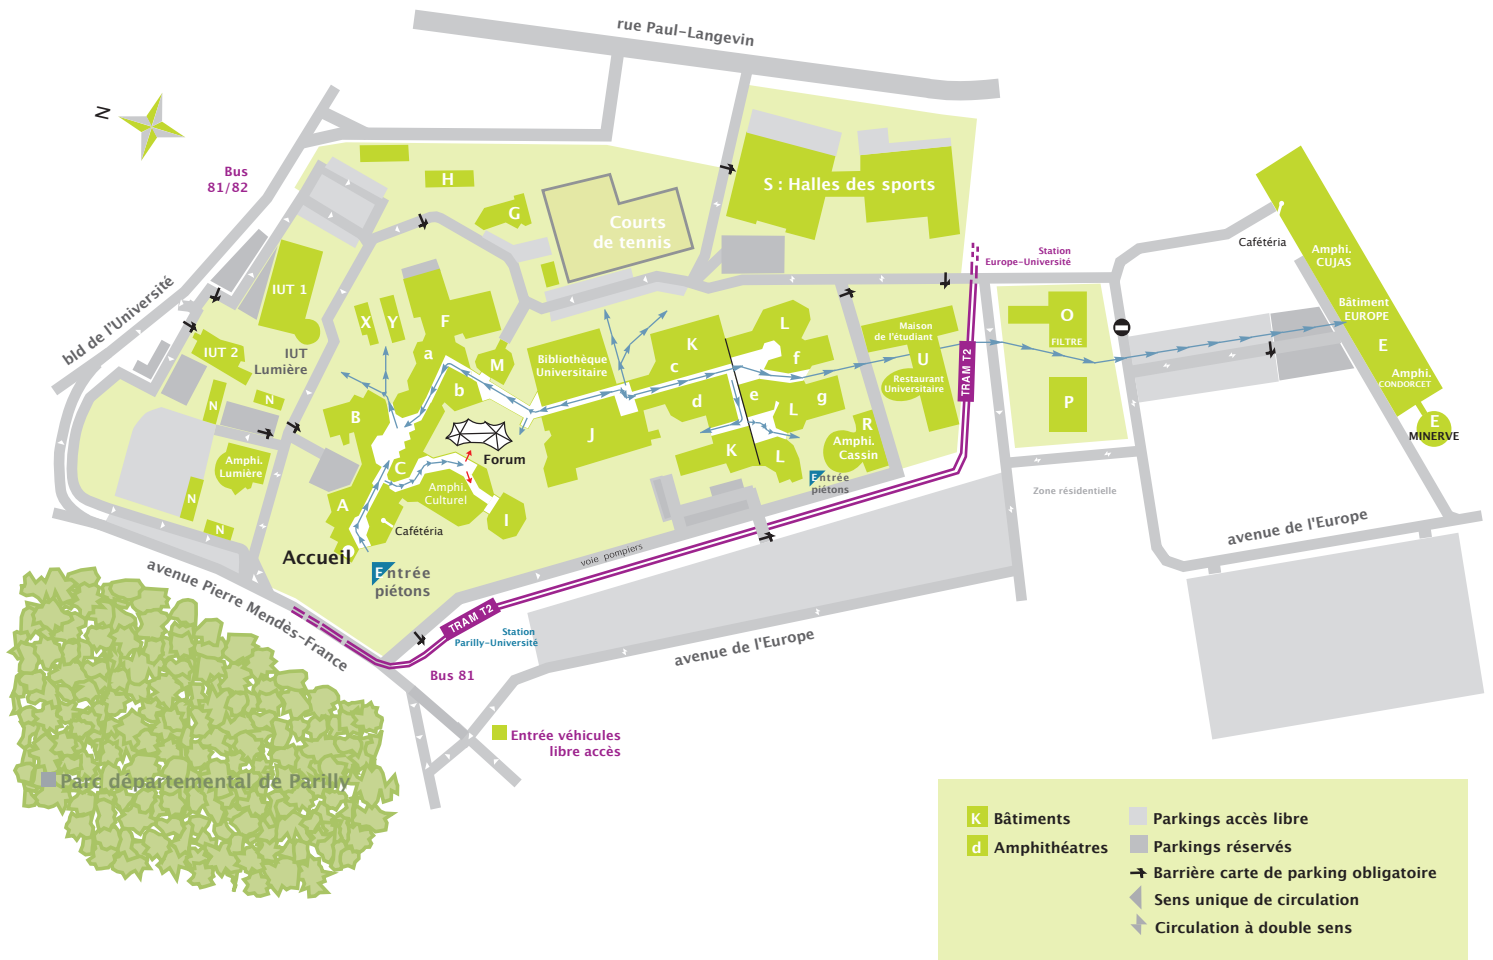

# Campus Porte des Alpes / se repérer

## LOCALISATIONS

- BÂTIMENT A**  
 Vice-présidence  
 Accueil information standard  
 Division des moyens généraux  
 Service Prévention Sécurité  
 Division Patrimoine immobilier et logistique  
 APOGEE  
 Cafétéria Lumière
- BÂTIMENT B**  
 SCUJO  
 Mission stages  
 Faculté des Lettres, des Sciences du Langage et des Arts (LESLA)
- BÂTIMENT C**  
 Affaires culturelles  
 Service Universitaire d'Activités Physiques et Sportives (SUAPS)
- BÂTIMENT E**  
 Faculté de géographie, histoire, histoire de l'art, tourisme (GHHAT)
- BÂTIMENT F**  
 Faculté des langues
- BÂTIMENT J**  
 SCD-Bibliothèque universitaire
- BÂTIMENT K**  
 Faculté d'anthropologie et de sociologie  
 Institut de psychologie  
 Service de coordination interdisciplinaire pour les métiers de l'éducation et de la formation (SIMEF)
- BÂTIMENT L**  
 Faculté des sciences économiques et de gestion  
 Institut de la communication  
 Service Universitaire de médecine préventive et de promotion de la santé (SUMPPS)
- BÂTIMENT M**  
 Audiovisuel et multimédia
- BÂTIMENT O (FILTRE)**  
 Formations Innovantes en Langues, TICE  
 Recherche et Enseignements transversaux
- BÂTIMENT P (FILTRE)**  
 SENTIER  
 Salles de libre accès informatique
- BÂTIMENT S**  
 Halles des sports
- BÂTIMENT R (CASSIN)**  
 Faculté de droit et science politique (AES)
- BÂTIMENT U (MDE/RU)**  
 Vie étudiante  
 Point écoute  
 Antenne Division des Relations Internationales (DRI)  
 Resto'U  
 Café FILTRE