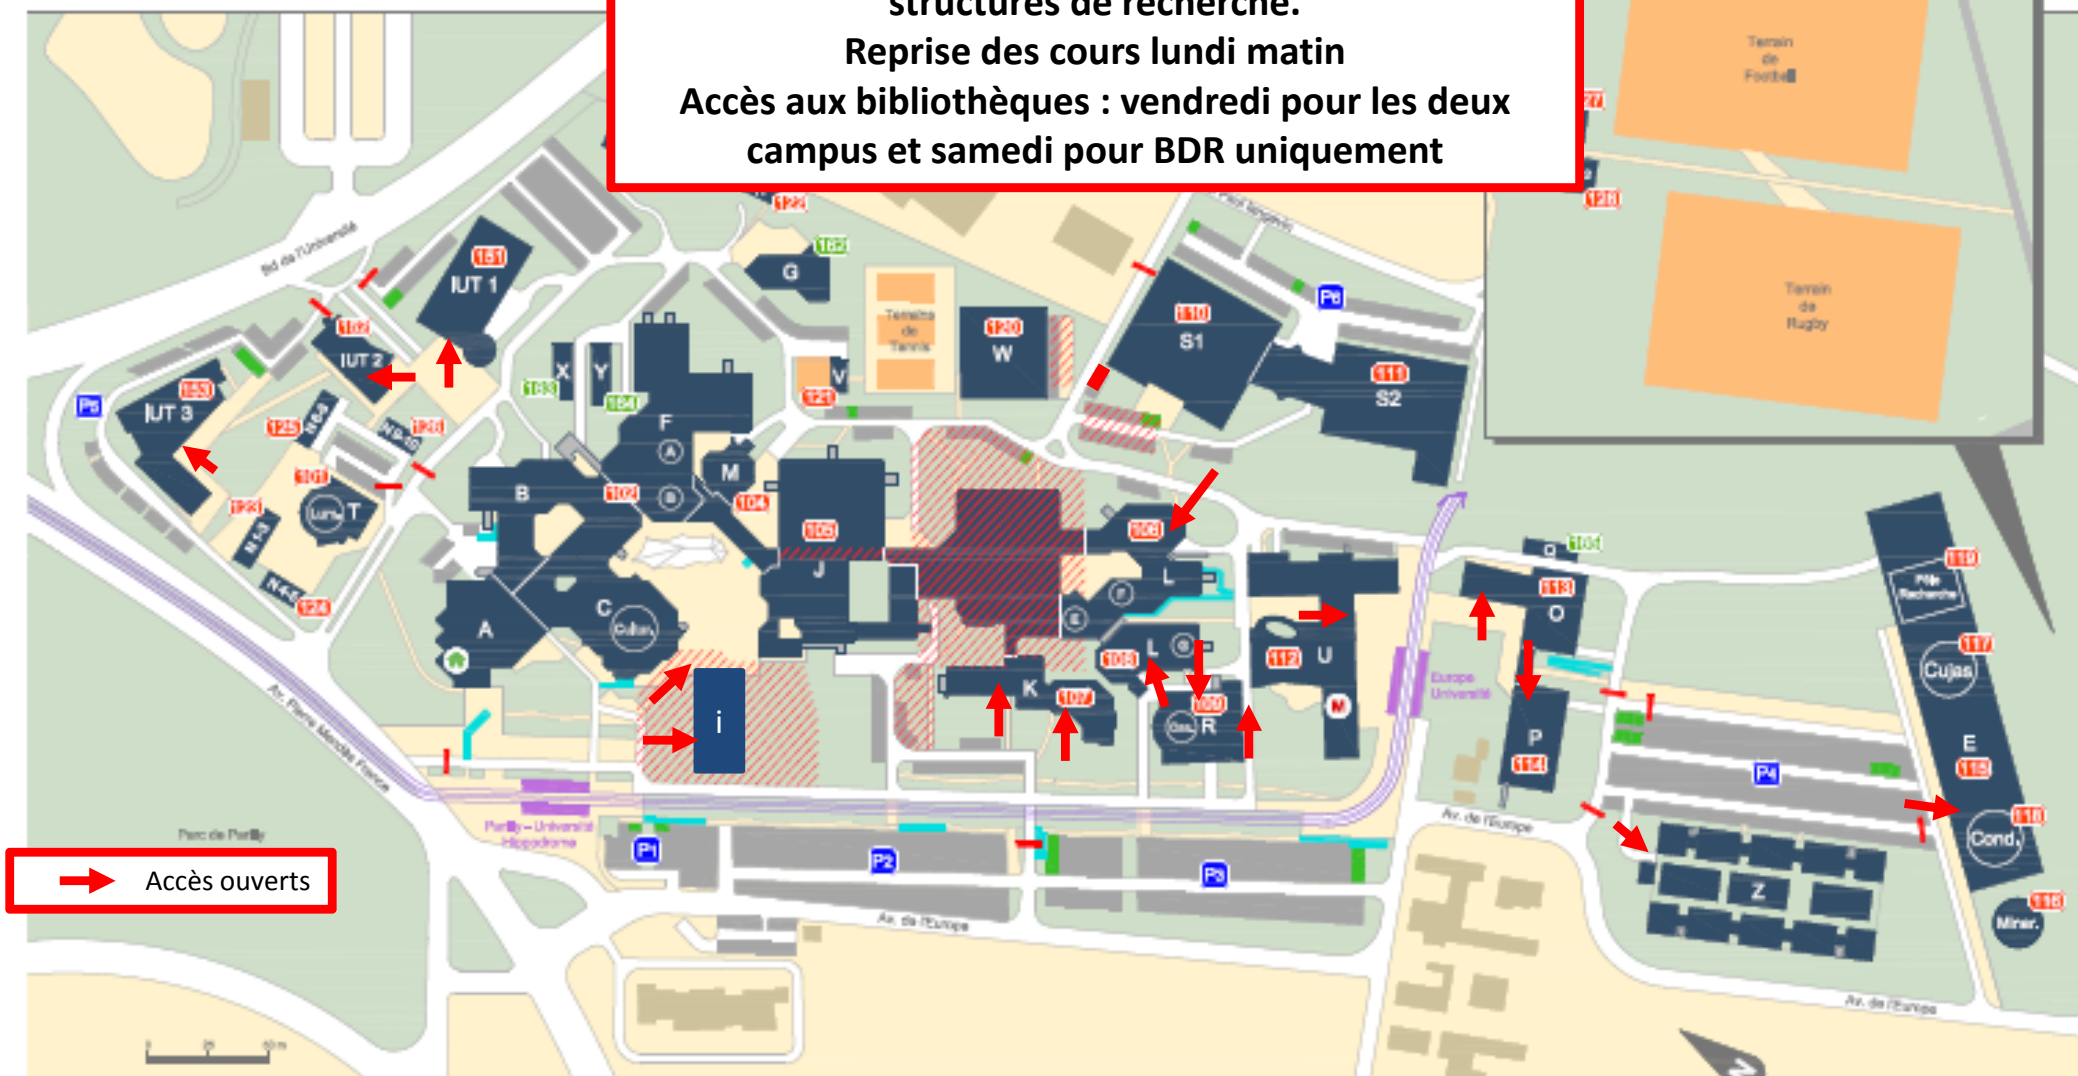

### CAMPUS PORTE DES ALPES

Ouverture limitée à l'ensemble des personnels des services centraux et généraux, des composantes et structures de recherche.

Reprise des cours lundi matin

Accès aux bibliothèques : vendredi pour les deux campus et samedi pour BDR uniquement

#### LEGENDE

<b>A</b> Bâtiment du Campus	<b>A</b> Amphithéâtre	<b>P</b> Parking	Escalier extérieur	Barrières
<b>104</b> Bâtiment Reçoit du Public	<b>A</b> Accueil	Station de Transfert	Accès PMR	
<b>105</b> Bâtiment Reçoit des Travailleurs	<b>M</b> Mission Handicap	Zone Chantier	Places de parking PMR	

### LEGENDE

Bâtiment du Campus	Amphithéâtre	Bar	Escalier extérieur
Etablissement Reçoit du Public	Accueil	Station de Tramway	Accès PMR
Etablissement Reçoit des Travailleurs	Mission Handicap	Zone Chantier	Places de parking PMR