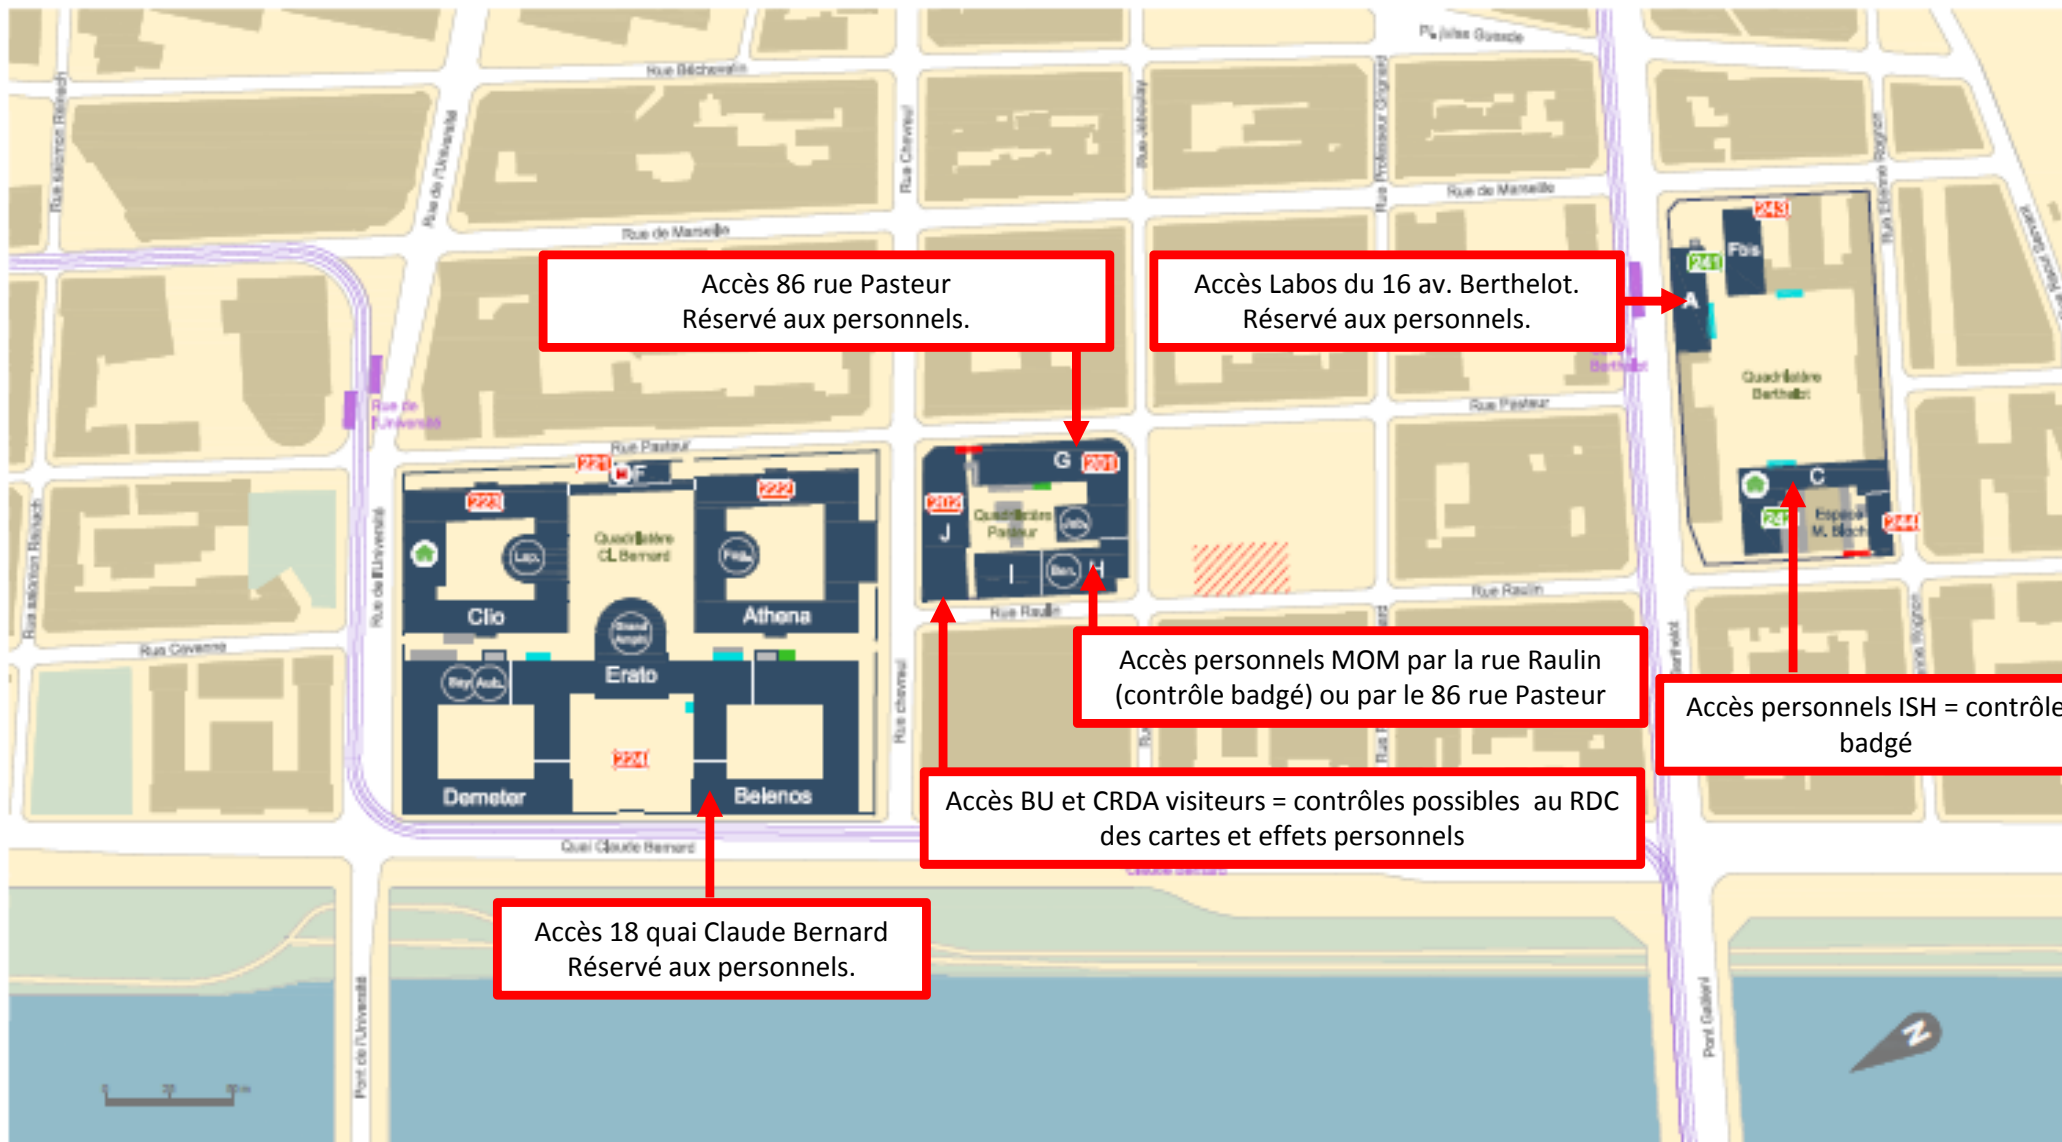

### CAMPUS PORTE DES ALPES

Ouverture limitée à l'ensemble des personnels des services centraux et généraux, des composantes et structures de recherche.

Reprise des cours lundi matin

Accès aux bibliothèques : vendredi pour les deux campus et samedi pour BDR uniquement

#### LEGENDE

<b>A</b> Bâtiment du Campus	<b>A</b> Amphithéâtre	<b>P</b> Parking	Escalier extérieur	Barrières
<b>104</b> Bâtiment Reçoit du Public	<b>A</b> Accueil	Station de Transfert	Accès PMR	
<b>105</b> Bâtiment Reçoit des Travailleurs	<b>M</b> Mission Handicap	Zone Chantier	Places de parking PMR	

### LEGENDE

Bâtiment du Campus	Amphithéâtre	Bar	Escalier extérieur
Etablissement Reçoit du Public	Accueil	Station de Tramway	Accès PMR
Etablissement Reçoit des Travailleurs	Mission Handicap	Zone Chantier	Places de parking PMR